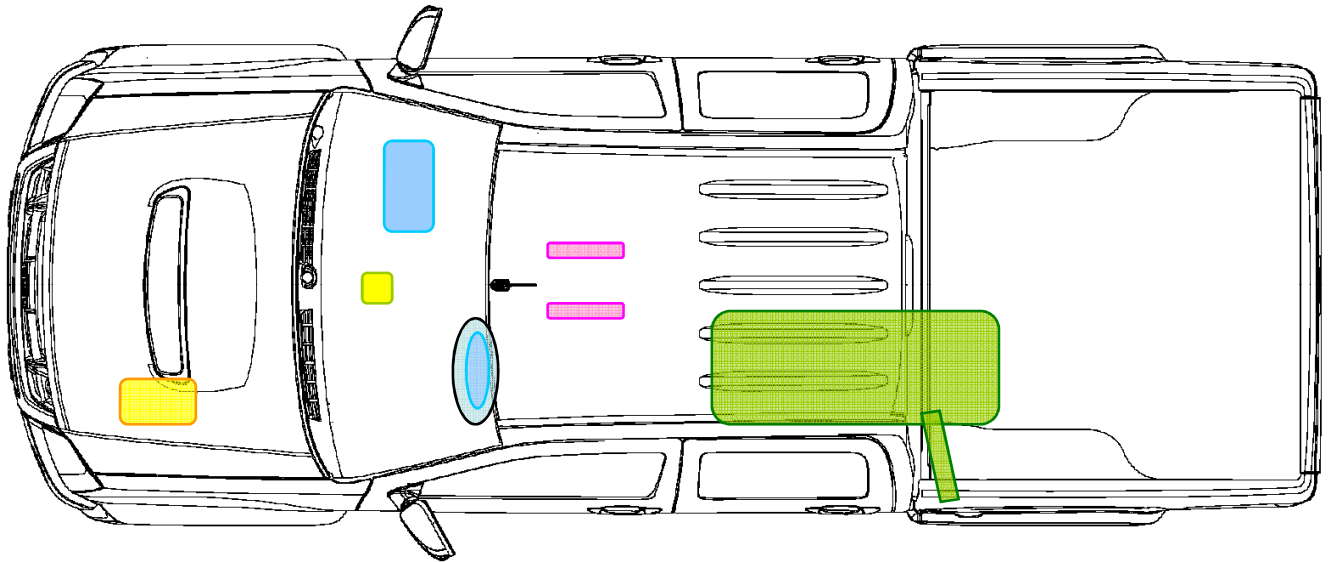

ISUZU D-MAX (TF)

Double Cab

 Airbag	 Türscharniere	 Kraftstofftank
 Gurtstraffer	 Steuergerät (Airbag+Gurtstraffer)	
 Verstärkungen	 Fahrzeugbatterie	