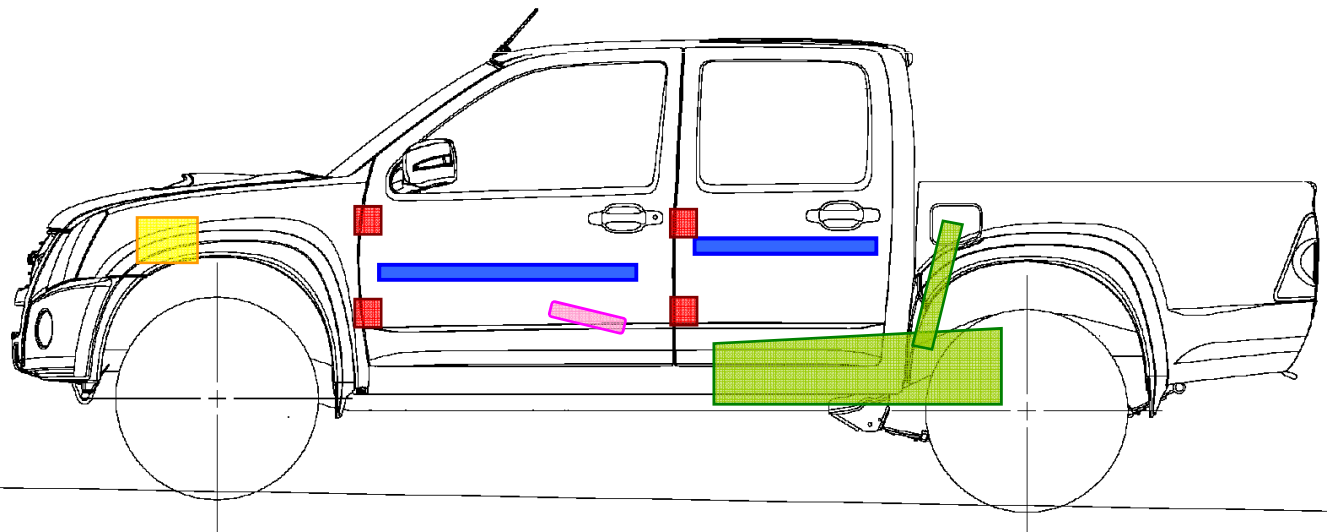

ISUZU D-MAX (TF)

Double Cab

 Airbag	 Türscharniere	 Kraftstofftank
 Gurtstraffer	 Steuergerät (Airbag+Gurtstraffer)	
 Verstärkungen	 Fahrzeugbatterie	