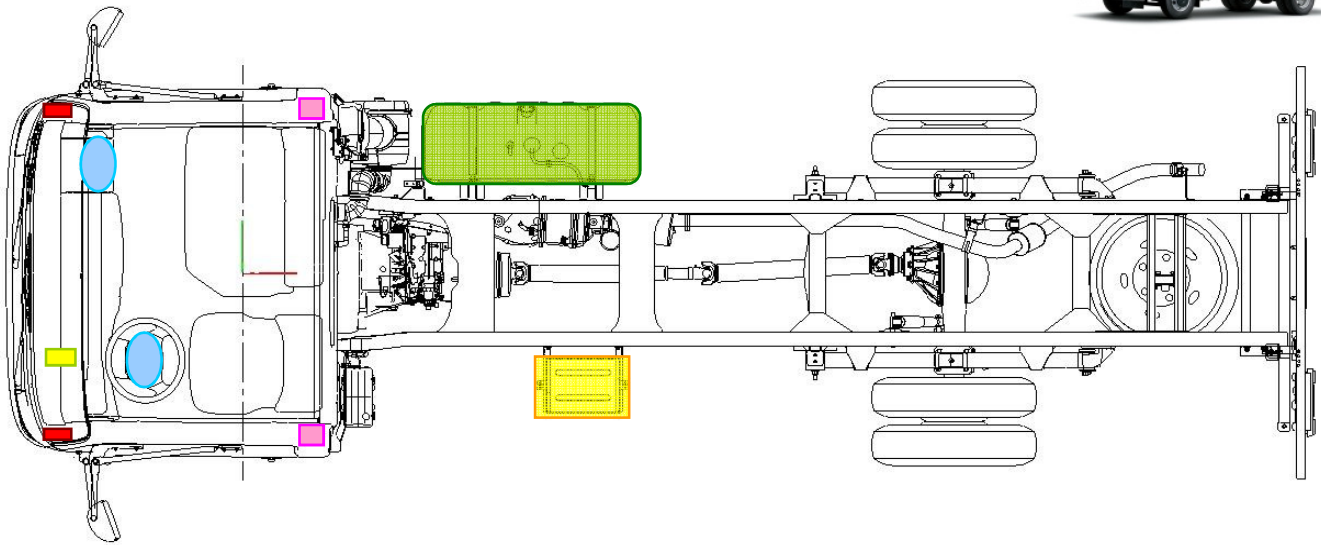

ISUZU N-Serie (N85, N75)

Single Cab-Modelle

 <p>Airbag</p>	 <p>Türscharniere</p>	 <p>Kraftstofftank</p>
 <p>Gurtstraffer</p>	 <p>Steuergerät (Airbag+Gurtstraffer)</p>	
 <p>Verstärkung</p>	 <p>Fahrzeug- batterie</p>	